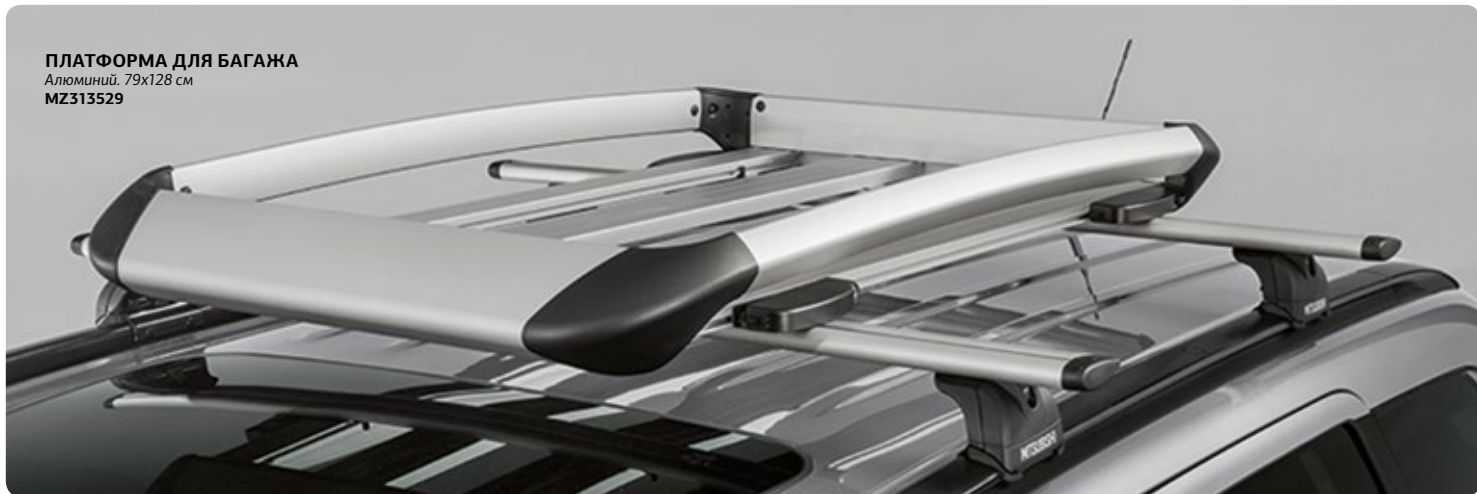

ПЛАТФОРМА ДЛЯ БАГАЖА

Алюминий. 79x128 см

MZ313529